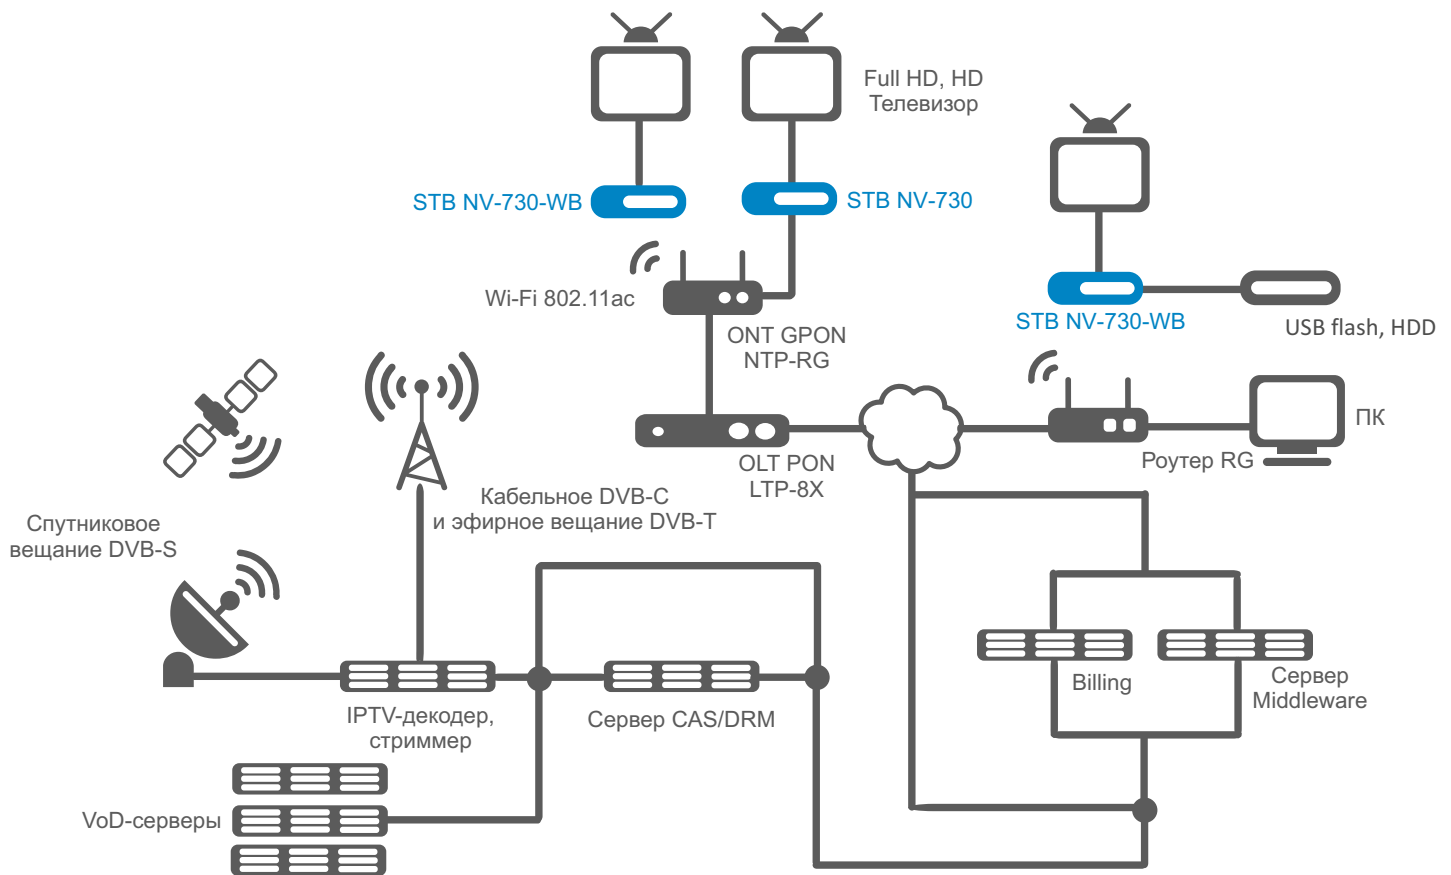

Схема применения

Информация для заказа

Наименование	Описание
NV-730	Смарт ТВ-приставка, 2 ГБ ОЗУ, Android 11, 1xLAN 10/100BASE-T, 2xUSB 2.0, MicroSD, HDMI 2.1
NV-730-WB	Смарт ТВ-приставка, 2 ГБ ОЗУ, Android 11, 1xLAN 10/100BASE-T, 2xUSB 2.0, MicroSD, HDMI 2.1, Wi-Fi 802.11a/b/g/n/ac MIMO 1x1, Bluetooth
Сопутствующие товары	
Универсальный пульт ДУ	Программируемый пульт для управления телевизором и приставкой
Bluetooth-пульт¹	Bluetooth-пульт с функцией управления телевизором

¹ Поддерживается только в NV-730-WB

О компании ELTEX

Предприятие «ЭЛТЕКС» — ведущий российский разработчик и производитель коммуникационного оборудования с 30-летней историей. Комплексность решений и возможность их бесшовной интеграции в инфраструктуру Заказчика — приоритетное направление развития компании.